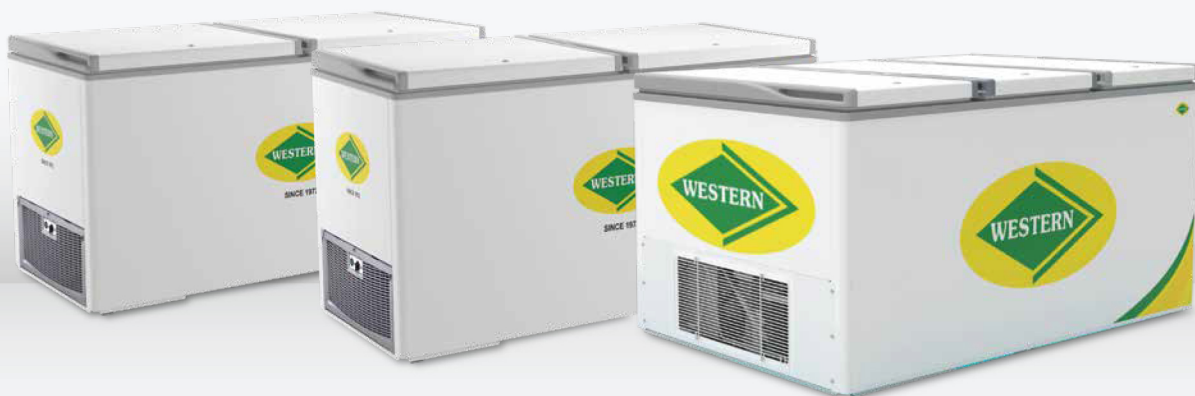

PRICE 35000
NWHD525H-HC

Gross Volume: 546 Liters
Dimensions (mm): 1606 (W) x 695 (D) x 840 (H)
Net Volume: 495 Liters
No. of Baskets: 2

PRICE 38000
EWHD580H-HC

Gross Volume: 524 Liters
Dimensions (mm): 1650 (W) x 695 (D) x 895 (H)
Net Volume: 498 Liters
No. of Baskets: 2

PRICE 52500
NWHD825H-HC (Dual Model)

Gross Volume: 783 Liters
Dimensions (mm): 1657 (W) x 915 (D) x 878 (H)
Net Volume: 726 Liters
No. of Baskets: 2